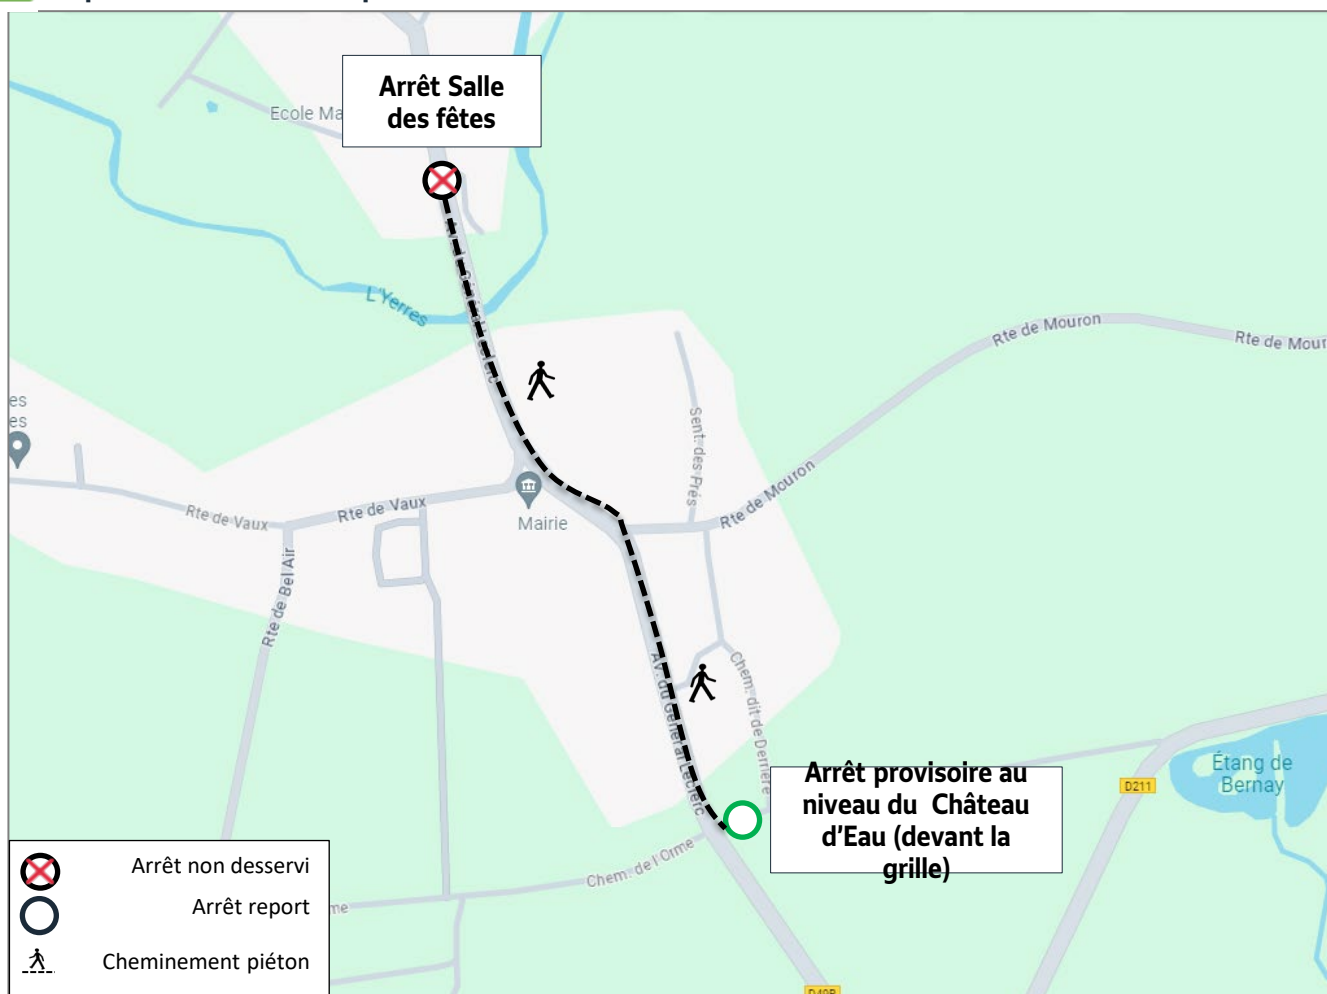

BUS

28B

Perturbations

En raison de travaux sur la commune de Bernay-Vilbert, sur l'Avenue du G. Leclerc la ligne 28 B est déviée dans les 2 sens de circulation.

Du 04 Mars au 10 Juillet 2024

✗ L'arrêt **Salle des fêtes** ne sera pas desservi

✓ Report aux arrêts provisoires « **Château d'eau** »

Nous vous prions de bien vouloir nous excuser de la gêne occasionnée.

@PaysBriard_IDFM
01 80 97 93 41

iledefrance-mobilites.fr
Application disponible sur :

îledeFrance
mobilités