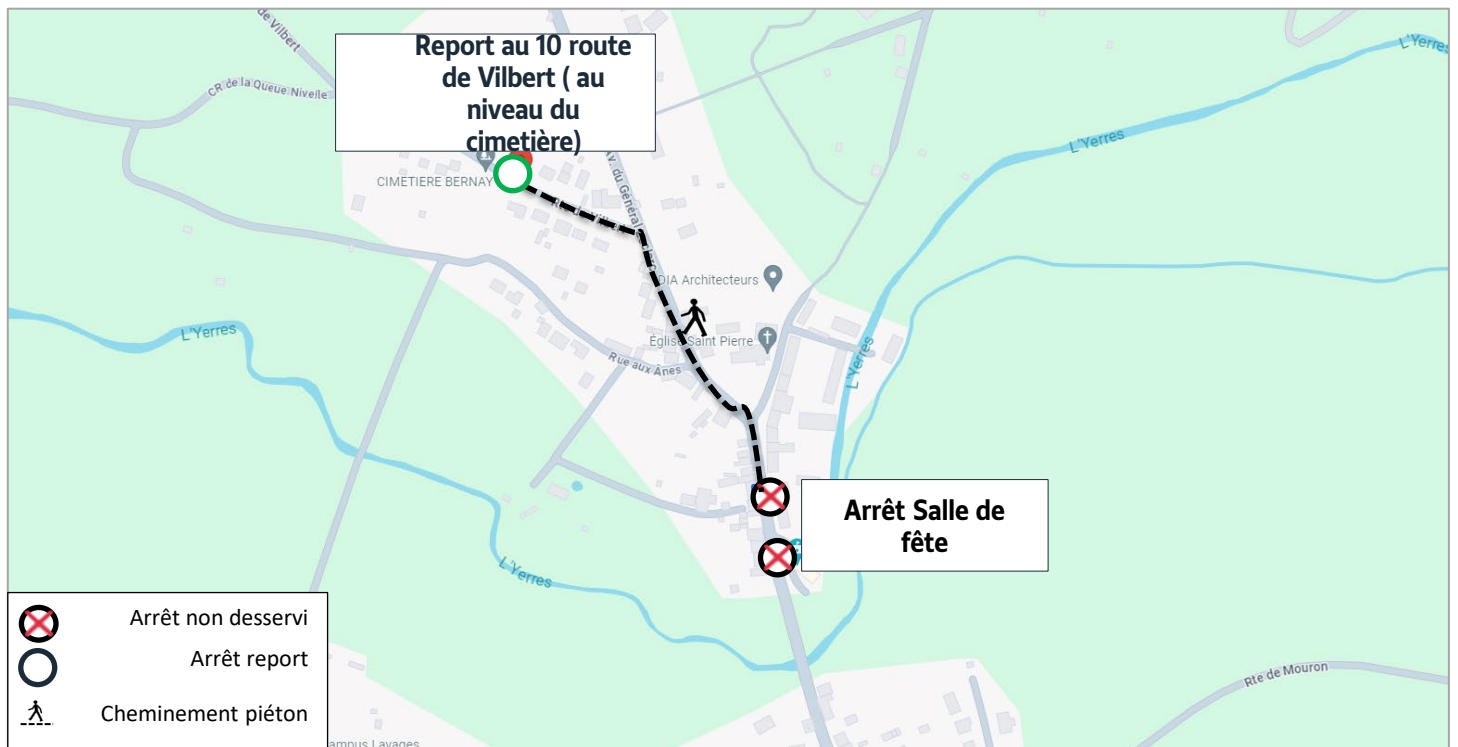

BUS

34B

Perturbations

En raison de travaux sur l'avenue de G. Leclerc de la commune Bernay-Vilbert la ligne 34B est déviée dans les deux sens de circulation pour les courses desservant Bernay-Vilbert l'après-midi.

Du 04 mars 2024 au 10 juillet 2024

✗ L'arrêt **Salle de fête** ne sera pas desservi

✓ Report au 10 route de Vilbert (au niveau du cimetière)

Nous vous prions de bien vouloir nous excuser de la gêne occasionnée.