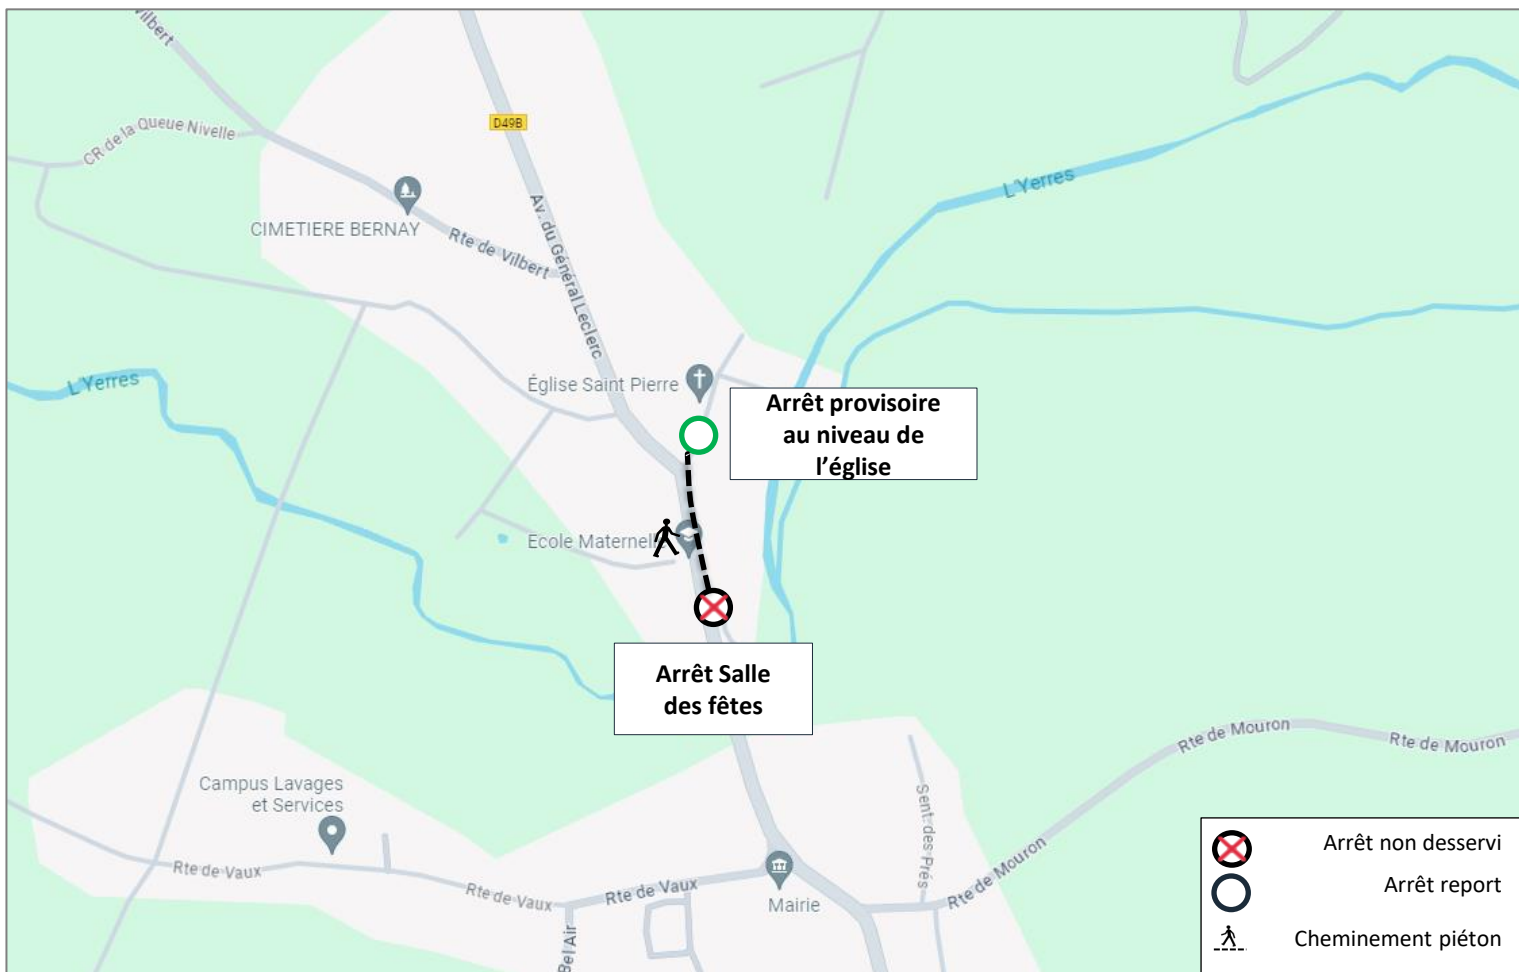

BUS**34B**

Perturbations

En raison de travaux sur la commune de Bernay-Vilbert, sur l'Avenue du G. Leclerc la ligne 34 B est déviée dans les 2 sens de circulation (circuit du matin).

Du 04 Mars au 10 Juillet 2024

✗ L'arrêt **Salle des fêtes** ne sera pas desservi

✓ Une desserte provisoire sera mise en place au niveau de l'Église.

Nous vous prions de bien vouloir nous excuser de la gêne occasionnée.

@PaysBriard_IDFM
01 80 97 93 41